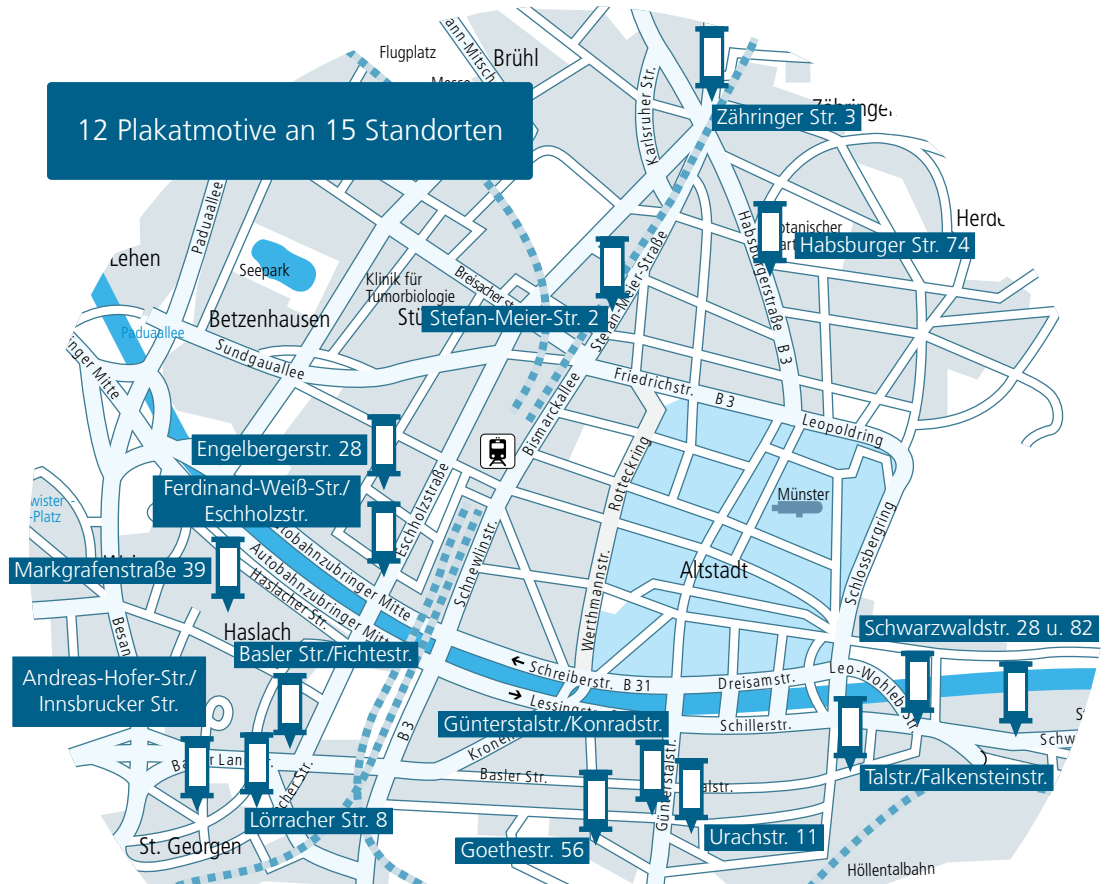

12 Plakatmotive an 15 Standorten

Kulturamt